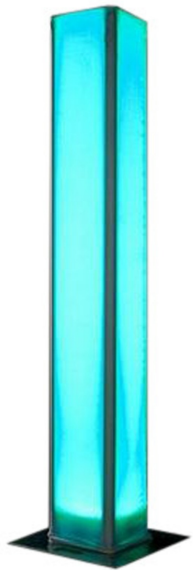

TREMMEL
IHR VERANSTALTUNGS-PARTNER

- Veranstaltungs Technik
- Licht- und Tontechnik Verleih
- Veranstaltungs Deko
- Künstler- und DJ Vermittlung

KONZEPTION UND UMSETZUNG - ALLES AUS EINER HAND!

Trusstower beleuchtet inkl.
Hussen, Leuchtmittel und
Standfuß. 3m