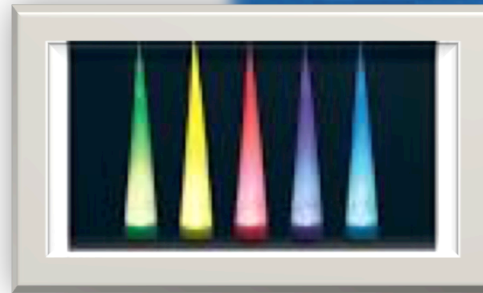

TREMMEL
IHR VERANSTALTUNGS-PARTNER

- Veranstaltungs Technik
- Licht- und Tontechnik Verleih
- Veranstaltungs Deko
- Künstler- und DJ Vermittlung

KONZEPTION UND UMSETZUNG - ALLES AUS EINER HAND!

2x Eurolite LED Aircone (Weiss)

Spektakuläre Leuchtskulptur für den Einsatz als indirekte Beleuchtung, Dekoration, Architekturlicht. Outdoor