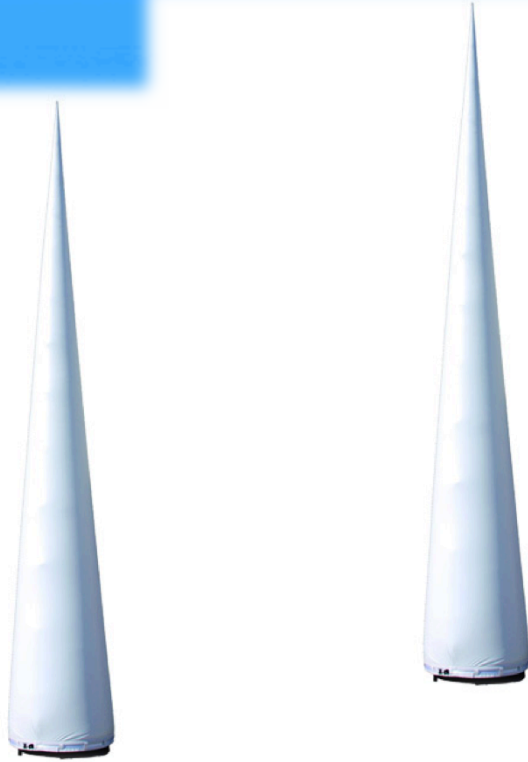

TREMMEL
IHR VERANSTALTUNGS-PARTNER

- Veranstaltungs Technik
- Licht- und Tontechnik Verleih
- Veranstaltungs Deko
- Künstler- und DJ Vermittlung

KONZEPTION UND UMSETZUNG - ALLES AUS EINER HAND!

2x Eurolite LED Aircone (Weiss)

Spektakuläre Leuchtskulptur für den Einsatz als indirekte Beleuchtung, Dekoration, Architekturlicht. Outdoor