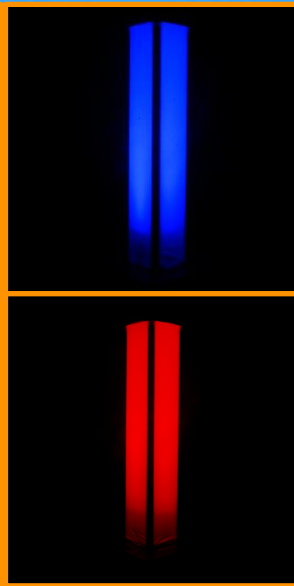

TREMMEL
IHR VERANSTALTUNGS-PARTNER

- Veranstaltungs Technik
- Licht- und Tontechnik Verleih
- Veranstaltungs Deko
- Künstler- und DJ Vermittlung

KONZEPTION UND UMSETZUNG - ALLES AUS EINER HAND!

Trusstower beleuchtet inkl.
Hussen, Leuchtmittel und
Standfuß. 3m